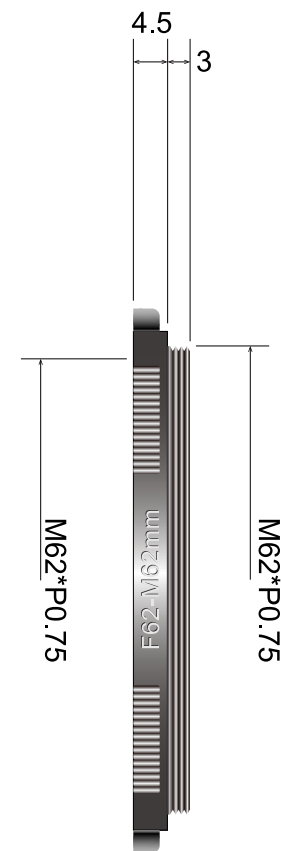

RA6255 Adapter ring

RA6258 Adapter ring

RA6262 Adapter ring

外觀図 HDP-7880ES

0,79x Wideangle Conversion Lens

吉田産業株式会社-YOSHIDA INDUSTRY CO.,LTD.

Made in Japan

Copyright Y.I.C.