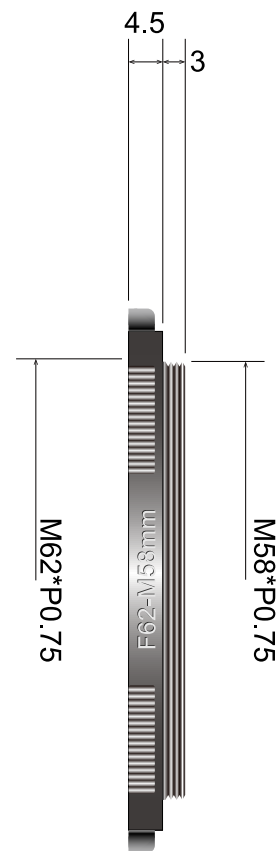

RA6255 Adapter ring

RA6258 Adapter ring

RA6262 Adapter ring

外觀図 HDP-7880ES

0,79x Wideangle Conversion Lens

吉田産業株式会社-YOSHIDA INDUSTRY CO.,LTD.

Made in Japan

Copyright Y.I.C.