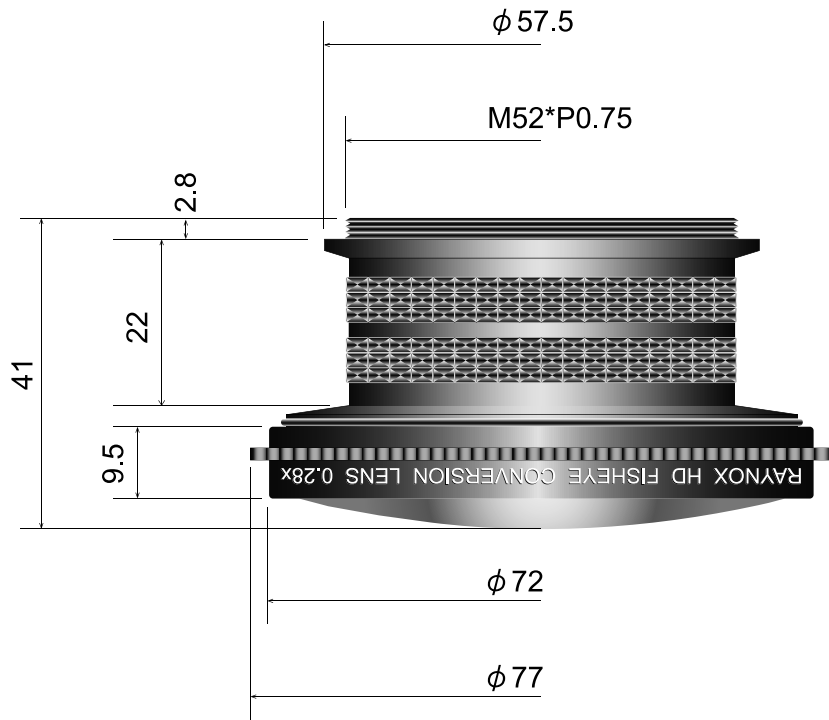

RA5243B Adapter ring

RA5237B Adapter ring

外觀図

HDP-2800ES

吉田産業株式会社-Yoshida Industry Co., Ltd.

Copyright Y.I.C.