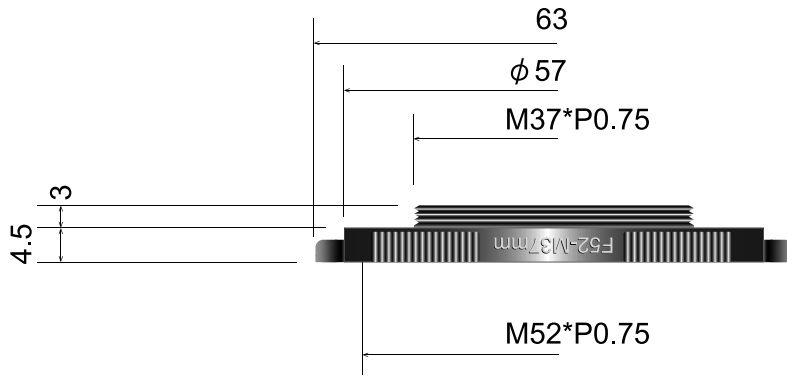

RA5243B Adapter ring

RA5237B Adapter ring

外觀図

HDP-2800ES

吉田産業株式会社-Yoshida Industry Co., Ltd.

Copyright Y.I.C.