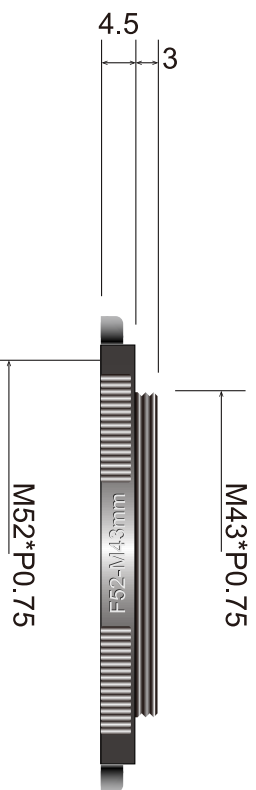

RA5237B Adapter ring

RA5243B Adapter ring

RA5246B Adapter ring

外観図 DCR-1542PRO
吉田産業株式会社-Yoshida Industry Co., Ltd. Copyright Y.I.C.