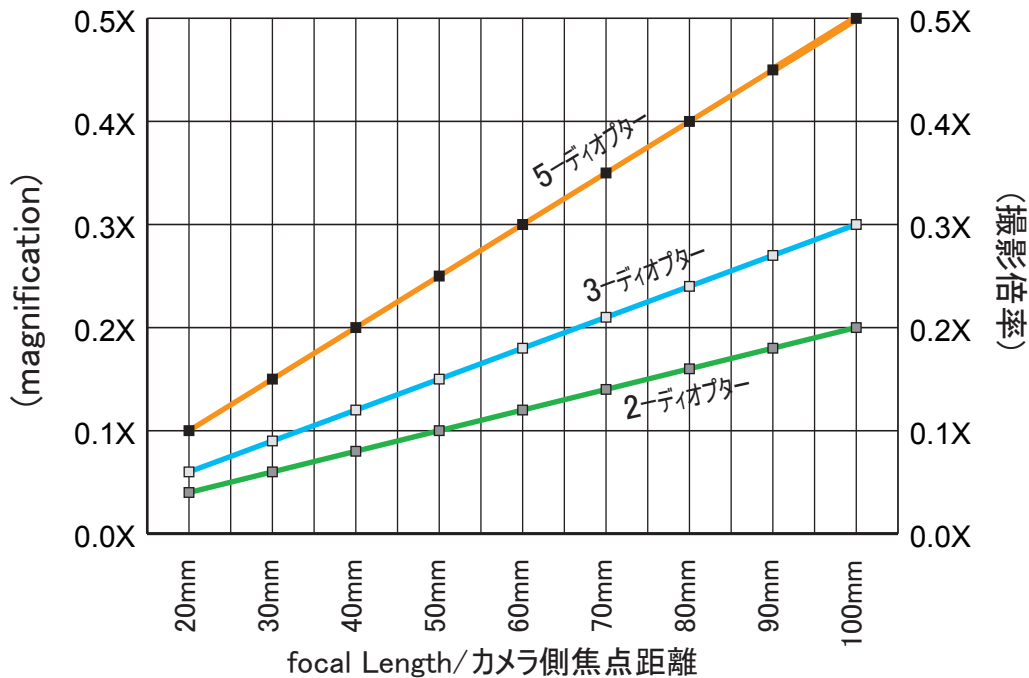

ディオプターと撮影倍率の相関グラフ

撮影倍率と撮影範囲の相関グラフ